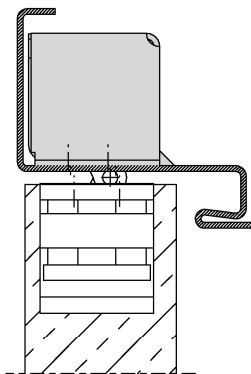

**Retainer for Concealed Hinges DX**

**Additional Information**

Application: Screwing of concealed hinge PIVOTA® to steel frames; the retainer is welded into the steel frame

Combination: Concealed hinges PIVOTA® DX 65 3-D

**Section Drawing**

Item	Finish	PU Remark
040735	zinc plated	12 DX 120/180-Bandaufnahmekasten
040733	zinc plated	15 DX 200-Bandaufnahmekasten
040745	Edelstahl	15 DX 200-Bandaufnahmekasten
040734	zinc plated	15 DX 300-Bandaufnahmekasten
041107	zinc plated	20 DX 38 "N" Bandaufnahmekasten
040732	zinc plated	20 DX 60/100-Bandaufnahmekasten
040744	Edelstahl	20 DX 60/100-Bandaufnahmekasten
040736	zinc plated	20 DX 61/101-Bandaufnahmekasten
040763	zinc plated	15 DX 65-Bandaufnahmekasten
041106	zinc plated	20 FX2 80/DX 42/DX 43 Bandaufnahmekas