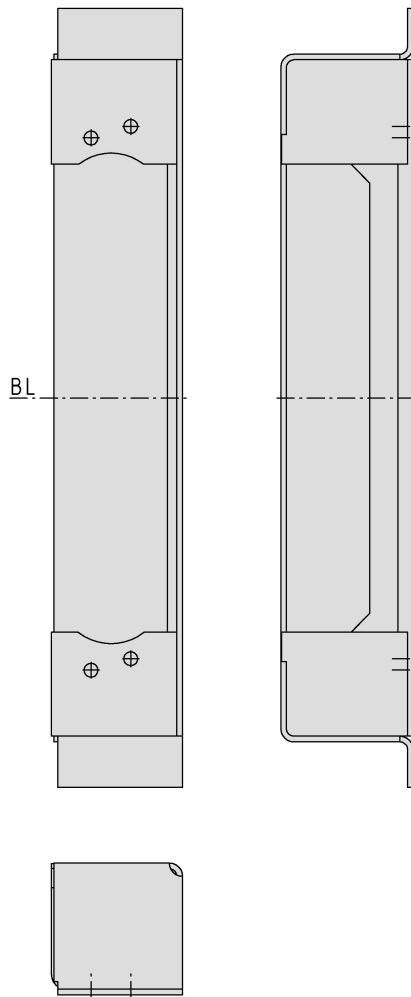

**Retainer for Concealed Hinges DX**

**Additional Information**

Application: Screwing of concealed hinge PIVOTA® to steel frames; the retainer is welded into the steel frame

Combination: Concealed hinges PIVOTA® DX 65 3-D

**Section Drawing**

Item	Finish	PU Remark
040735	zinc plated	12 DX 120/180-Bandaufnahmekasten
040733	zinc plated	15 DX 200-Bandaufnahmekasten
040745	Edelstahl	15 DX 200-Bandaufnahmekasten
040734	zinc plated	15 DX 300-Bandaufnahmekasten
041107	zinc plated	20 DX 38 "N" Bandaufnahmekasten
040732	zinc plated	20 DX 60/100-Bandaufnahmekasten
040744	Edelstahl	20 DX 60/100-Bandaufnahmekasten
040736	zinc plated	20 DX 61/101-Bandaufnahmekasten
040763	zinc plated	15 DX 65-Bandaufnahmekasten
041106	zinc plated	20 FX2 80/DX 42/DX 43 Bandaufnahmekas