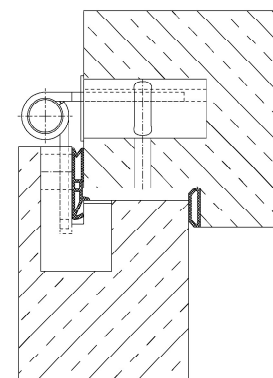

MASTERBAND 120 3-D FD

Zusätzliche Informationen

Normbelastung: Türgewicht 150 kg (pro Satz)

Anwendung: überfälzte Haustüren mit durchlaufender Dichtung, wartungsfrei, mit Stiftsicherung, eingebaut demontierbar, justierbar über Excenter

Anmerkung: Zierkopf optional erhältlich
Andere Oberflächenausführungen auf Anfrage möglich

Anschlagzeichnung

Artikel	Oberfläche	VE	Bemerkung
040473	Niro gebürstet	1	