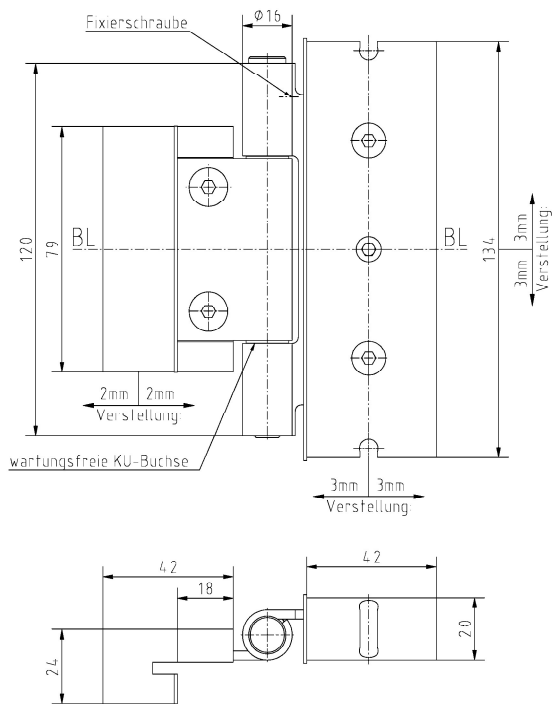

MASTERBAND 120 3-D FD

Zusätzliche Informationen

Normbelastung: Türgewicht 150 kg (pro Satz)

Anwendung: überfälzte Haustüren mit durchlaufender Dichtung, wartungsfrei, mit Stiftsicherung, eingebaut demontierbar, justierbar über Excenter

Anmerkung: Zierkopf optional erhältlich
Andere Oberflächenausführungen auf Anfrage möglich

Anschlagzeichnung

Artikel	Oberfläche	VE	Bemerkung
040473	Niro gebürstet	1	