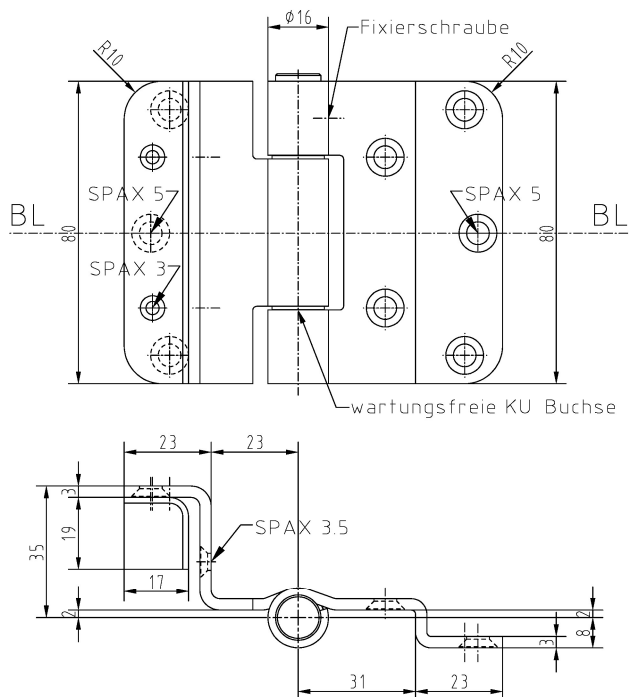

Lappenband 80 WF ZK66 (V4A)

Zusätzliche Informationen

Normbelastung: Türgewicht 80 kg (pro Paar)

Anwendung: Dreiteiliges Band für flächenbündige Holztüren oder -fenster mit Flügel-dichtung, wartungsfrei, mit Stift-sicherung

Anmerkung: Zierkopfausführung auf Anfrage möglich
Andere Oberflächenausführungen auf Anfrage möglich

Anschlagzeichnung

Artikel	Oberfläche	VPE
040067	Niro gebürstet	30