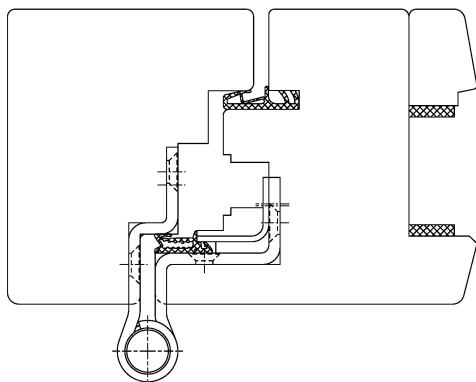

Lappenband 80 WF ZK66 (V4A)

Zusätzliche Informationen

Normbelastung: Türgewicht 80 kg (pro Paar)

Anwendung: Dreiteiliges Band für flächenbündige Holztüren oder -fenster mit Flügel-dichtung, wartungsfrei, mit Stift-sicherung

Anmerkung: Zierkopfausführung auf Anfrage möglich
Andere Oberflächenausführungen auf Anfrage möglich

Anschlagzeichnung

Artikel	Oberfläche	VPE
040067	Niro gebürstet	30