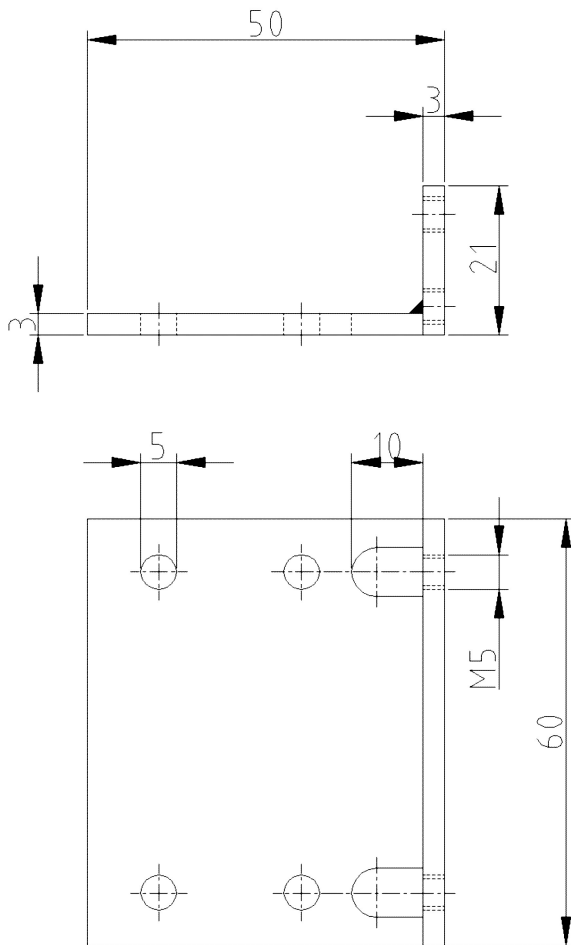

Winkel f. OTS-Montage 60x50x21 mm geschw.

Zusätzliche Informationen

Anwendung: Holzzargen, zur Befestigung von OTS-Türschließern an der Zarge

Artikel	Oberfläche	VPE
022878	ohne Oberfl.	150