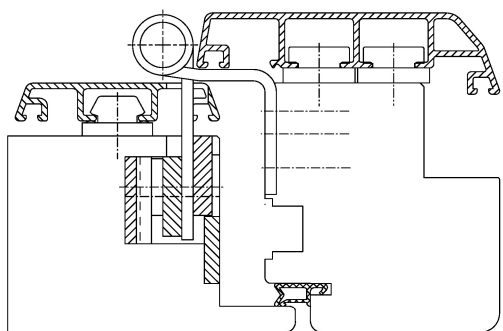

Lappenband 1639/120/56 (ungesickt)

Zusätzliche Informationen

Normbelastung: Türgewicht 80 kg (pro Paar)
Anwendung: Holz-Aluminium-Profilelemente, wartungsfrei, mit Stiftsicherung, eingebaut demontierbar
Bandtasche: 3-D Bandtasche STV123/56; Anschlussmaß 56 mm (VX)

Anschlagzeichnung

Artikel	Oberfläche	VPE
039603	Niro gebürstet	20