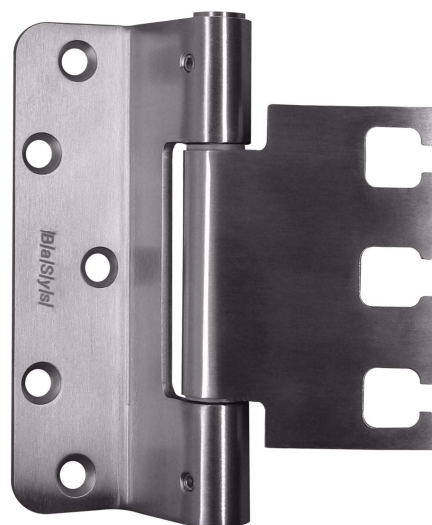

Lappenband 1639/120/56 (ungesickt)

Zusätzliche Informationen

Normbelastung: Türgewicht 80 kg (pro Paar)
Anwendung: Holz-Aluminium-Profilelemente, wartungsfrei, mit Stiftsicherung, eingebaut demontierbar
Bandtasche: 3-D Bandtasche STV123/56; Anschlussmaß 56 mm (VX)

Anschlagzeichnung

Artikel	Oberfläche	VPE
039603	Niro gebürstet	20