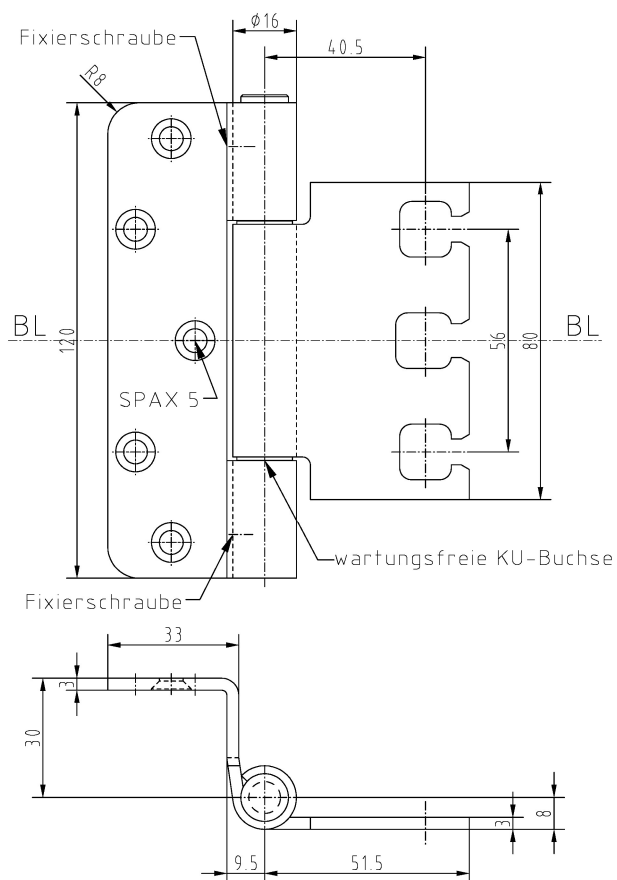

Lappenband 1639/120/56 (ungesickt)

Zusätzliche Informationen

Normbelastung: Türgewicht 80 kg (pro Paar)
Anwendung: Holz-Aluminium-Profilelemente, wartungsfrei, mit Stiftsicherung, eingebaut demontierbar
Bandtasche: 3-D Bandtasche STV123/56; Anschlussmaß 56 mm (VX)

Anschlagzeichnung

Artikel	Oberfläche	VPE
039603	Niro gebürstet	20