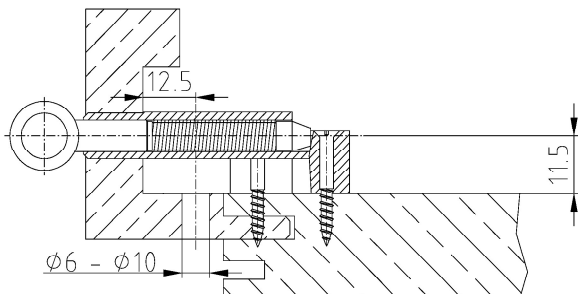

KU-Tasche K38/13 schwarz

Zusätzliche Informationen

Normbelastung: Türgewicht 60 kg (pro Paar)
Anwendung: Holzzargen, Umfassungszargen
Kombination: COMBICA® Rahmenteile 1534, 1544, 2641, 2941

Anschlagzeichnung

Artikel	Oberfläche	VE	Bemerkung
040197	ohne Oberfläche	500	