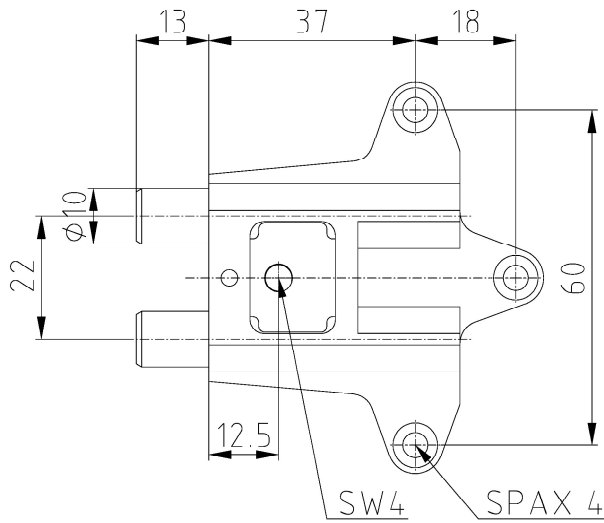

KU-Tasche K38/13 schwarz

Zusätzliche Informationen

Normbelastung: Türgewicht 60 kg (pro Paar)
Anwendung: Holzzargen, Umfassungszargen
Kombination: COMBICA® Rahmenteile 1534, 1544, 2641, 2941

Anschlagzeichnung

Artikel	Oberfläche	VE	Bemerkung
040197	ohne Oberfläche	500	