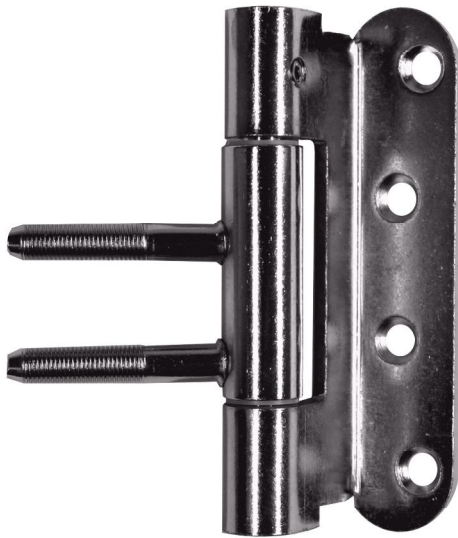

COMBICA® 2637/2641 FG WF komplett

Zusätzliche Informationen

- Normbelastung: Türgewicht 80 kg (pro Paar)
 Anwendung: überfälzte Türen, einzufräsen,
 Komplettband wartungsfrei
 Bandtasche: Alle COMBICA® Bandtaschen
 aus Kapitel 06 außer ST40, ST42, ST44;
 je nach Belastung KU- oder ST-Taschen
 Bemerkung: auch als FD-Band für durchlaufende
 Dichtung erhältlich

Zertifizierung gemäß

Artikel	Oberfläche	VE	Bemerkung
036540	vernickelt	40	
037128	weiß besch.	40	
037130	vergoldet	40	
037131	matt vernickelt	40	
037132	verchromt	40	
037133	matt verchromt	40	
037134	Niro gebürstet	40	
037569	blau verzinkt	40	

Anschlagzeichnung