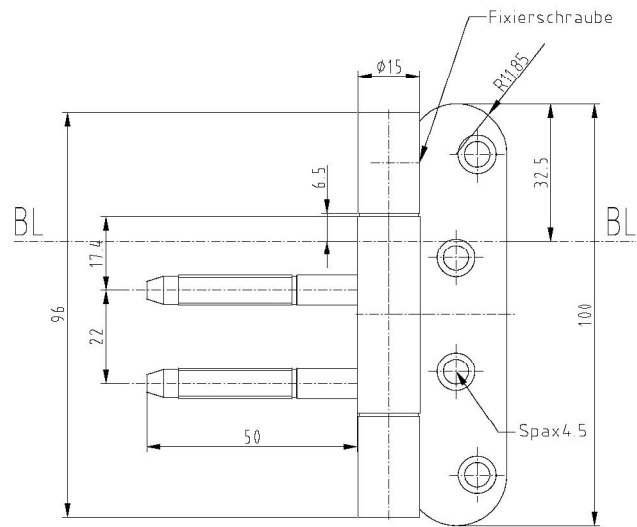

COMBICA® 2637/2641 FG WF komplett

Zusätzliche Informationen

- Normbelastung: Türgewicht 80 kg (pro Paar)
 Anwendung: überfälzte Türen, einzufräsen,
 Komplettband wartungsfrei
 Bandtasche: Alle COMBICA® Bandtaschen
 aus Kapitel 06 außer ST40, ST42, ST44;
 je nach Belastung KU- oder ST-Taschen
 Bemerkung: auch als FD-Band für durchlaufende
 Dichtung erhältlich

Anschlagzeichnung