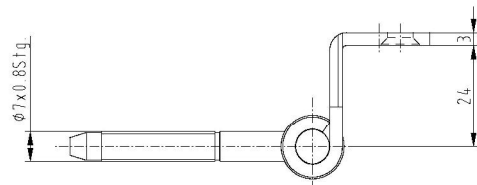

COMBICA® 2637/2641 FG WF komplett

Zusätzliche Informationen

- Normbelastung: Türgewicht 80 kg (pro Paar)
 Anwendung: überfälzte Türen, einzufräsen,
 Komplettband wartungsfrei
 Bandtasche: Alle COMBICA® Bandtaschen
 aus Kapitel 06 außer ST40, ST42, ST44;
 je nach Belastung KU- oder ST-Taschen
 Bemerkung: auch als FD-Band für durchlaufende
 Dichtung erhältlich

Anschlagzeichnung