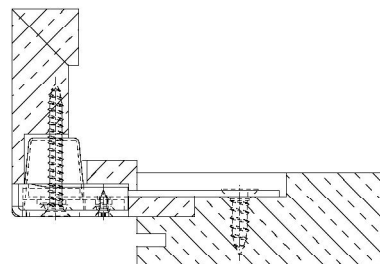

SI-Blech (GA-N)

Zusätzliche Informationen

System: GA
 Anwendung: überfälzte Türen, der Adapter wird von hinten gegengeschraubt; die Schließbleche werden mit den Laschen verschraubt
 Hinweis: gefertigt aus Stahl
 Kompatibilität: GA-N

Anschlagzeichnung

Artikel	Oberfläche	VE	Bemerkung
039723	ohne Oberfläche	300	SI-Blech für SBL 106mm leicht