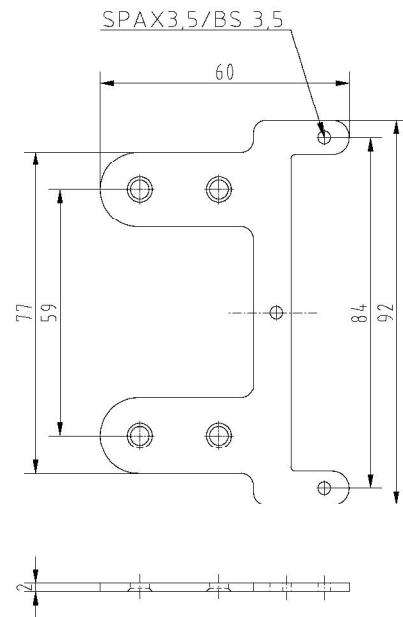

SI-Blech (GA-N)

Zusätzliche Informationen

System: GA
 Anwendung: überfälzte Türen, der Adapter wird von hinten gegengeschraubt; die Schließbleche werden mit den Laschen verschraubt
 Hinweis: gefertigt aus Stahl
 Kompatibilität: GA-N

Anschlagzeichnung

Artikel	Oberfläche	VE	Bemerkung
039723	ohne Oberfläche	300	SI-Blech für SBL 106mm leicht