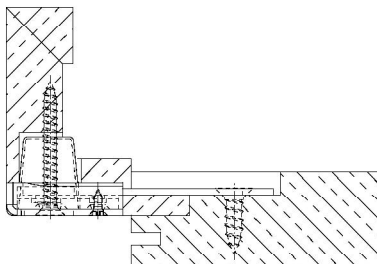

Anschlagzeichnung

Zusätzliche Informationen

- System: GA
 Anwendung: überfälzte Türen, der Adapter wird von hinten gegengeschraubt; die Schließbleche werden mit den Laschen verschraubt
 Hinweis: gefertigt aus Stahl, daher für höhere Belastungen als die Kunststoff-Version geeignet
 Kompatibilität: GA-H

Artikel	Oberfläche	VE	Bemerkung
039717	ohne Oberfläche	300	SI-Blech für SBL 170mm leicht