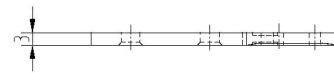

SI-Blech (GA-H)

Zusätzliche Informationen

- System: GA
 Anwendung: überfälzte Türen, der Adapter wird von hinten gegengeschraubt; die Schließbleche werden mit den Laschen verschraubt
 Hinweis: gefertigt aus glasfaserverstärktem Kunststoff
 Kompatibilität: GA-H

Anschlagzeichnung

Artikel	Oberfläche	VE	Bemerkung
039714	ohne Oberfläche	300	SI-KU Adapter SBL 170mm leicht