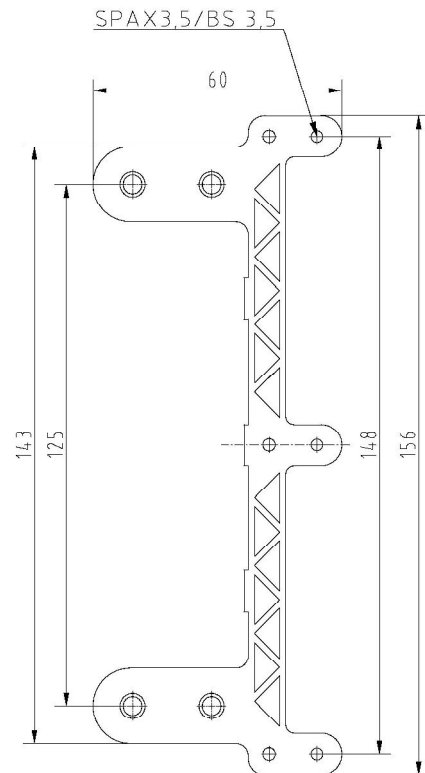

SI-Blech (GA-H)

Zusätzliche Informationen

- System: GA
 Anwendung: überfälzte Türen, der Adapter wird von hinten gegengeschraubt; die Schließbleche werden mit den Laschen verschraubt
 Hinweis: gefertigt aus glasfaserverstärktem Kunststoff
 Kompatibilität: GA-H

Anschlagzeichnung

Artikel	Oberfläche	VE	Bemerkung
039714	ohne Oberfläche	300	SI-KU Adapter SBL 170mm leicht