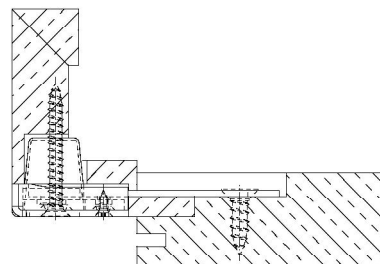

SI-Blech (GA-H)

Zusätzliche Informationen

- System: GA
 Anwendung: überfälzte Türen, der Adapter wird von hinten gegengeschraubt; die Schließbleche werden mit den Laschen verschraubt
 Hinweis: gefertigt aus glasfaserverstärktem Kunststoff
 Kompatibilität: GA-H

Anschlagzeichnung

Artikel	Oberfläche	VE	Bemerkung
039714	ohne Oberfläche	300	SI-KU Adapter SBL 170mm leicht