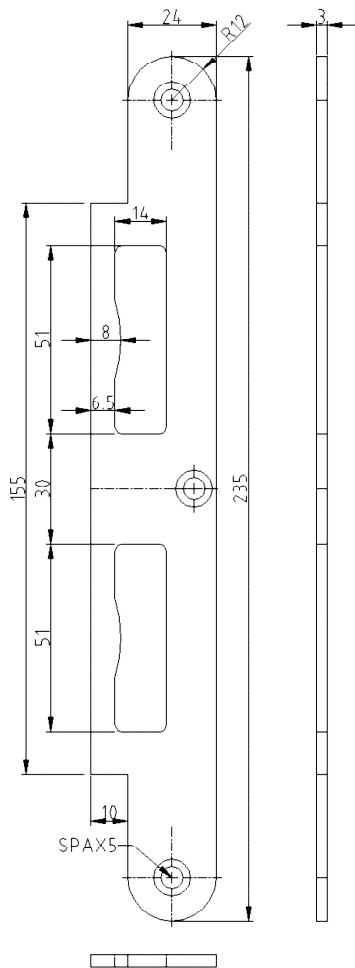

Haupt-SBL, leicht, gefälzt

Zusätzliche Informationen

Anwendung: für überfälzte Türen, einzufräsen,
 für alle DIN-Schlösser geeignet

Artikel	Oberfläche	VE	Bemerkung
022600	Niro gebürstet	100	SBL Nr.11
036616	vergoldet	50	SBL Nr.11