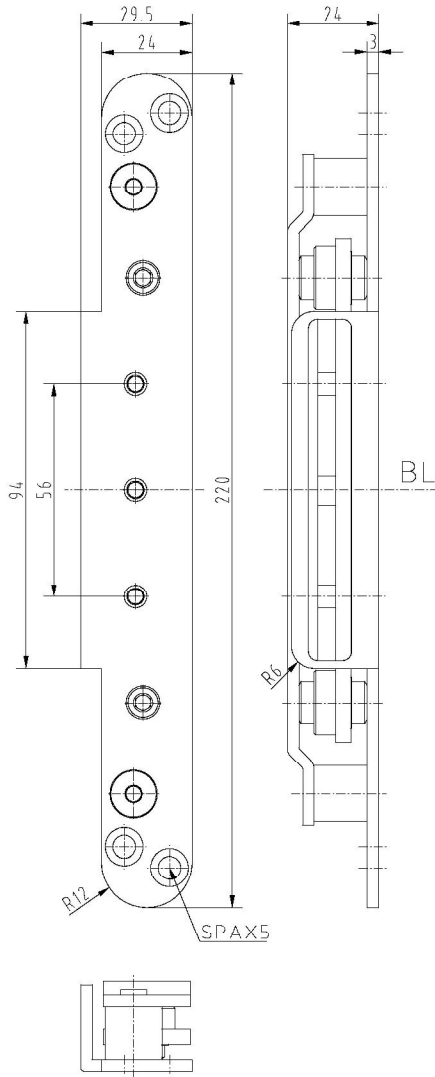

OBJECTA® STV82/56 3-D

Zusätzliche Informationen

Normbelastung: Türgewicht 150 kg (pro Paar)

Anwendung: Holzzargen/Blendrahmen, 3-D Bandtasche, komplett montiert, integrierte Ausreißsicherung für Objektbänder, Verstellbereich 3 mm in alle Richtungen, massive Frontplatte aus Stahl/Edelstahl

Kombination: alle OBJECTA® Objektbänder mit 56 mm (VX) Anschlussmaß

Anschlagzeichnung

Artikel	Oberfläche	VE	Bemerkung
036626	Niro gebürstet	20	
036679	vernickelt	20	
036680	weiß besch.	20	
037112	vergoldet	20	
037113	matt vernickelt	20	
039046	vergoldet	20	