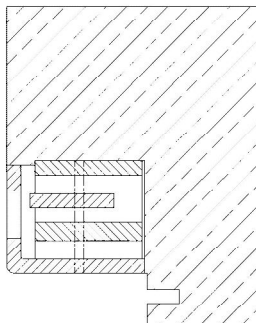

OBJECTA® STV82/56 3-D

Zusätzliche Informationen

Normbelastung: Türgewicht 150 kg (pro Paar)

Anwendung: Holzzargen/Blendrahmen, 3-D Bandtasche, komplett montiert, integrierte Ausreißsicherung für Objektbänder, Verstellbereich 3 mm in alle Richtungen, massive Frontplatte aus Stahl/Edelstahl

Kombination: alle OBJECTA® Objektbänder mit 56 mm (VX) Anschlussmaß

Anschlagzeichnung

Artikel	Oberfläche	VE	Bemerkung
036626	Niro gebürstet	20	
036679	vernickelt	20	
036680	weiß besch.	20	
037112	vergoldet	20	
037113	matt vernickelt	20	
039046	vergoldet	20	