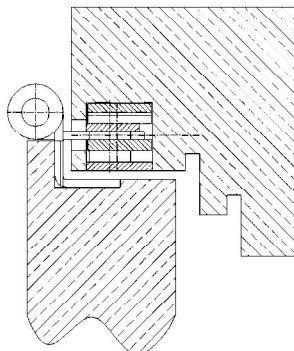

Zusätzliche Informationen

Normbelastung: Türgewicht 150 kg (pro Paar)

Anwendung: Blockzargen, 3-D Bandtasche, **komplett montiert**, integrierte Ausreißsicherung, Verstellbereich 3 mm, massive Frontplatte aus Stahl/Edelstahl

Kombination: alle OBJECTA® Objektbänder mit 56 mm (VX) Anschlussmaß

Anschlagzeichnung

Artikel	Oberfläche	VE	Bemerkung
037672	Niro gebürstet	24	
037888	vergoldet	24	
037976	Niro poliert	24	