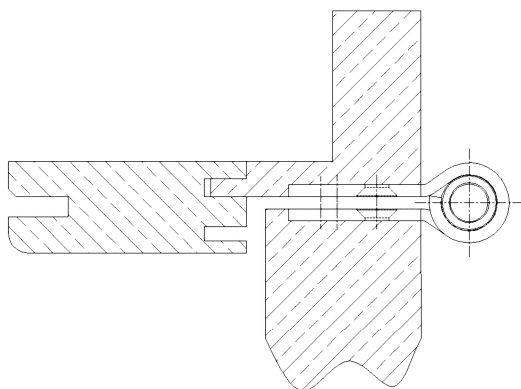

Zusätzliche Informationen

Normbelastung: Türgewicht 100 kg (pro Paar)

Anwendung: Objektband für stumpf einschlagende Türen an Blockzargen oder Blendrahmen; wartungsfrei, mit Stiftsicherung, eingebaut demontierbar

Bandtasche: keine

Anschlagzeichnung

Zertifizierung gemäß

Artikel	Oberfläche	VPE
037753	Niro gebürstet	30
040388	Niro poliert	30
040943	matt vernickelt	30
041167	RAL 9005 matt	30