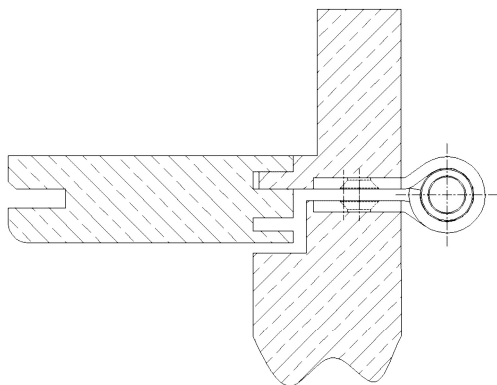

Zusätzliche Informationen

Normbelastung: Türgewicht 100 kg (pro Paar)

Anwendung: Objektband für stumpf einschlagende oder gefälzte flächenbündig einschlagende Türen mit geringer Falztiefe, wartungsfrei, mit Stiftsicherung, eingebaut demontierbar

Bandtasche: keine

Anschlagzeichnung

Zertifizierung gemäß

Artikel	Oberfläche	VPE
037751	Niro gebürstet	30