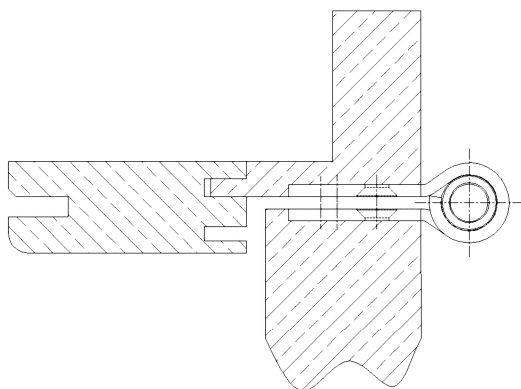

Zusätzliche Informationen

Normbelastung: Türgewicht 80 kg (pro Paar)

Anwendung: Objektband für stumpf einschlagende Türen an Blockzargen oder Blendrahmen; wartungsfrei, mit Stiftsicherung, eingebaut demontierbar

Bandtasche: keine

Anschlagzeichnung

Zertifizierung gemäß

Artikel	Oberfläche	VPE
037752	Niro gebürstet	40