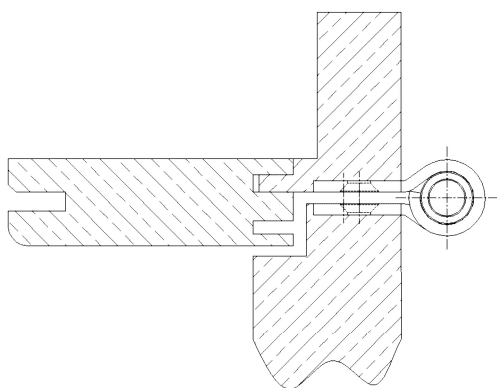

Zusätzliche Informationen

Normbelastung: Türgewicht 80 kg (pro Paar)

Anwendung: stumpf einschlagende oder gefälzte
flächenbündig einschlagende Türen
mit geringer Falztiefe, wartungsfrei,
mit Stiftsicherung, eingebaut
demontierbar

Bandtasche: keine

Anschlagzeichnung

Zertifizierung gemäß

Artikel	Oberfläche	VPE
037750	Niro gebürstet	40