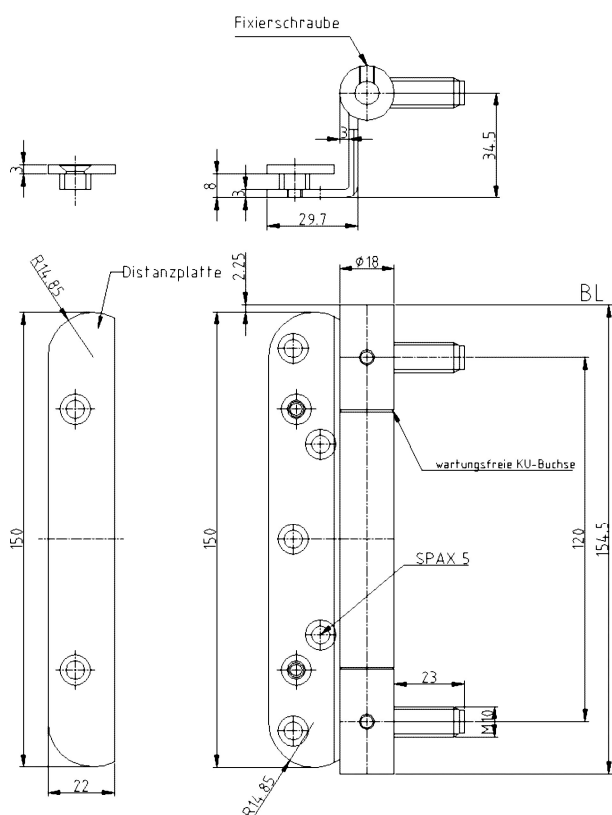

**OBJECTA® 2839 WF FD (M10/M10)**

**Zusätzliche Informationen**

Normbelastung: Türgewicht 150 kg (pro Paar)

Anwendung: Umrüstband für überfälzte Türen mit durchlaufender Dichtung; wartungsfrei, mit Stiftsicherung, eingebaut demontierbar, inklusive Distanzplatte

Bandtasche: Einnietmutter M10

**Anschlagzeichnung**

Artikel	Oberfläche	VPE
037486	Niro gebürstet	20