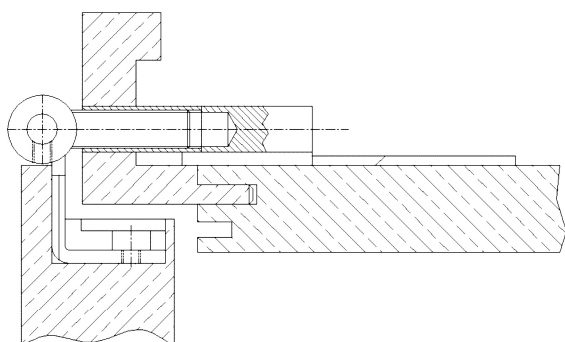

**OBJECTA® 2839 WF FD (M10/M10)**

**Zusätzliche Informationen**

Normbelastung: Türgewicht 150 kg (pro Paar)

Anwendung: Umrüstband für überfälzte Türen mit durchlaufender Dichtung; wartungsfrei, mit Stiftsicherung, eingebaut demontierbar, inklusive Distanzplatte

Bandtasche: Einnietmutter M10

**Anschlagzeichnung**

Artikel	Oberfläche	VPE
037486	Niro gebürstet	20