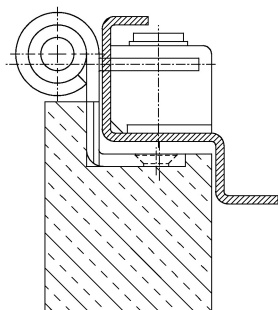

Zusätzliche Informationen

- Normbelastung: Türgewicht 100 kg (pro Paar)
 Anwendung: überfälzte Türen, Stahlzarge, wartungsfrei, mit Stiftsicherung, eingebaut demontierbar
 Bandtasche: Standardaufnahmeelement in Stahlzargen
 Hinweis: DIN links und DIN rechts unterschiedlich

Anschlagzeichnung

Zertifizierung gemäß

Artikel	Oberfläche	VPE	Bemerkung
022849	vernickelt	40	OBJECTA® 2039/2080/100 links
022888	Niro gebürstet	40	OBJECTA® 2039/2080/100 links
022889	weiß besch.	30	OBJECTA® 2039/2080/100 links
036523	vergoldet	30	OBJECTA® 2039/2080/100 links
036829	verchromt	30	OBJECTA® 2039/2080/100 links
039695	Niro poliert	40	OBJECTA® 2039/2080/100 links
022848	vernickelt	40	OBJECTA® 2039/2080/100 rechts
022958	weiß besch.	30	OBJECTA® 2039/2080/100 rechts
022973	Niro gebürstet	40	OBJECTA® 2039/2080/100 rechts
036522	vergoldet	30	OBJECTA® 2039/2080/100 rechts
036833	verchromt	30	OBJECTA® 2039/2080/100 rechts
039696	Niro poliert	40	OBJECTA® 2039/2080/100 rechts