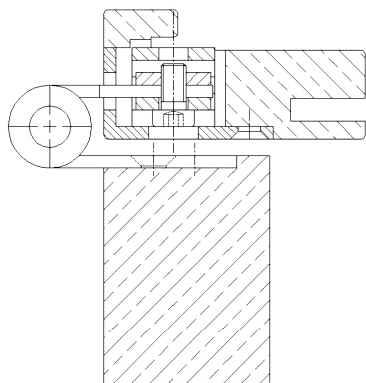

Zusätzliche Informationen

Normbelastung: Türgewicht 200 kg (pro Paar)

Anwendung: stumpf einschlagende Türen, wartungsfrei, mit Stiftsicherung, eingebaut demontierbar; Materialstärke **4 mm**

Bandtasche: OBJECTA® 3-D Bandtaschen STV107/48, STV116/48; Anschlussmaß 48 mm (VN)

Anschlagzeichnung

Zertifizierung gemäß

Artikel	Oberfläche	VPE
037593	Niro gebürstet	20