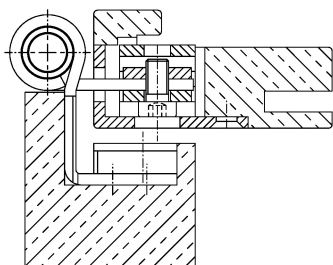

Zertifizierung gemäß

Artikel	Oberfläche	VPE
022494	vernickelt	20
022648	vergoldet	20
022893	weiß besch.	20
022947	matt vernickelt	20
022981	Niro gebürstet	20
036987	verchromt	10
036988	matt verchromt	20
037539	Zn blau	10
S19114	RAL 9005 matt	20