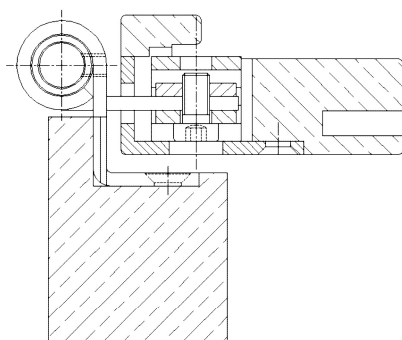

Zusätzliche Informationen

Normbelastung: Türgewicht 160 kg (pro Paar)

Anwendung: überfälzte Türen, wartungsfrei, mit Stiftsicherung, eingebaut demontierbar, schlanke Form durch **Rollendurchmesser 18 mm**

Bandtasche: OBJECTA® 3-D Bandtaschen gemäß Kapitel 2 mit Anschlussmaß 56 mm (VX)

Anschlagzeichnung

Zertifizierung gemäß

Artikel	Oberfläche	VPE
036673	Niro gebürstet	20
036674	vergoldet	20
036967	vernickelt	20
036968	weiß besch.	20
036970	matt vernickelt	20
036971	verchromt	20
036972	matt verchromt	20