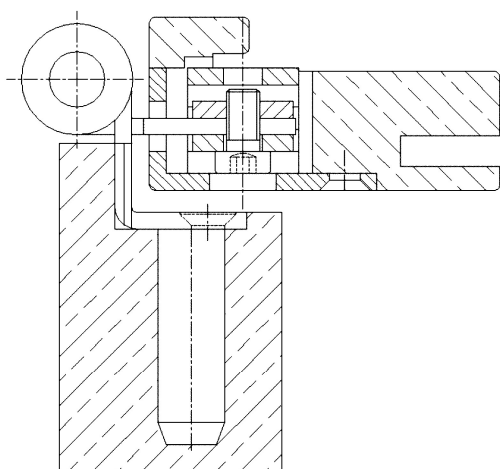

Zusätzliche Informationen

Normbelastung: Türgewicht 120 kg (pro Paar)

Anwendung: überfälzte Türen, wartungsfrei, mit Stiftsicherung, eingebaut demontierbar, Tragzapfen für zusätzliche Stabilität

Bandtasche: OBJECTA® 3-D Bandtaschen gemäß Kapitel 2 mit Anschlussmaß 56 mm (VX)

Anschlagzeichnung

Zertifizierung gemäß

Artikel	Oberfläche	VPE
022500	vernickelt	10
022501	Niro gebürstet	20
022933	weiß besch.	10
036920	vergoldet	10
036921	matt vernickelt	10
036922	verchromt	10
036923	matt verchromt	10