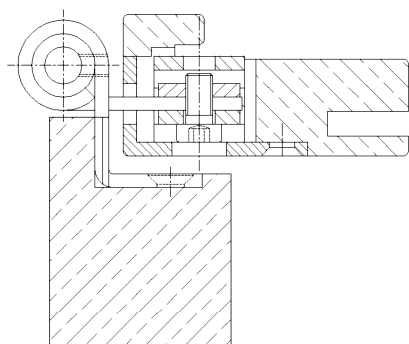

### Zusätzliche Informationen

Normbelastung: Türgewicht 100 kg (pro Paar)

Anwendung: überfälzte Türen, wartungsfrei, mit Stiftsicherung, eingebaut demontierbar

Bandtasche: OBJECTA® 3-D Bandtaschen gemäß Kapitel 2 mit Anschlussmaß 56 mm (VX)

### Anschlagzeichnung

Zertifizierung gemäß

Artikel	Oberfläche	VPE
022898	weiß besch.	30
036763	matt vernickelt	30
036846	vergoldet	30
036847	verchromt	30
036848	matt verchromt	30
037912	Niro gebürstet	40
039037	vernickelt	40