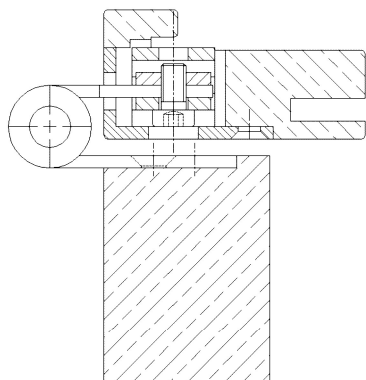

Zusätzliche Informationen

Normbelastung: Türgewicht 200 kg (pro Paar)

Anwendung: stumpf einschlagende Türen,
wartungsfrei, mit Stiftsicherung,
eingebaut demontierbar; Material-
stärke **4 mm**

Bandtasche: OBJECTA® 3-D Bandtasche STV113/56;
Anschlussmaß 56 mm (VX)

Anschlagzeichnung

Zertifizierung gemäß

Artikel	Oberfläche	VPE
037415	Niro gebürstet	20
037857	matt vernickelt	20
037872	vergoldet	20