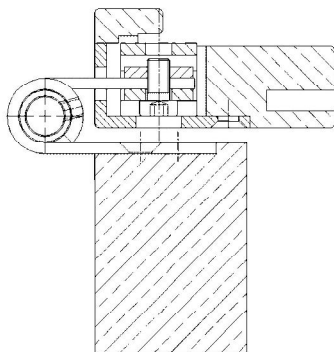

Zusätzliche Informationen

Normbelastung: Türgewicht 160 kg (pro Paar)

Anwendung: stumpf einschlagende Türen,
wartungsfrei, mit Stiftsicherung,
eingebaut demontierbar

Bandtasche: OBJECTA® 3-D Bandtaschen gemäß
Kapitel 2 mit Anschlussmaß 56 mm (VX)

Anschlagzeichnung

Zertifizierung gemäß

Artikel	Oberfläche	VE	Bemerkung
022819	weiß besch.	20	
036558	vergoldet	20	
036951	matt vernickelt	20	
036952	verchromt	20	
036953	matt verchromt	20	
037505	Niro gebürstet	20	
037507	vernickelt	20	