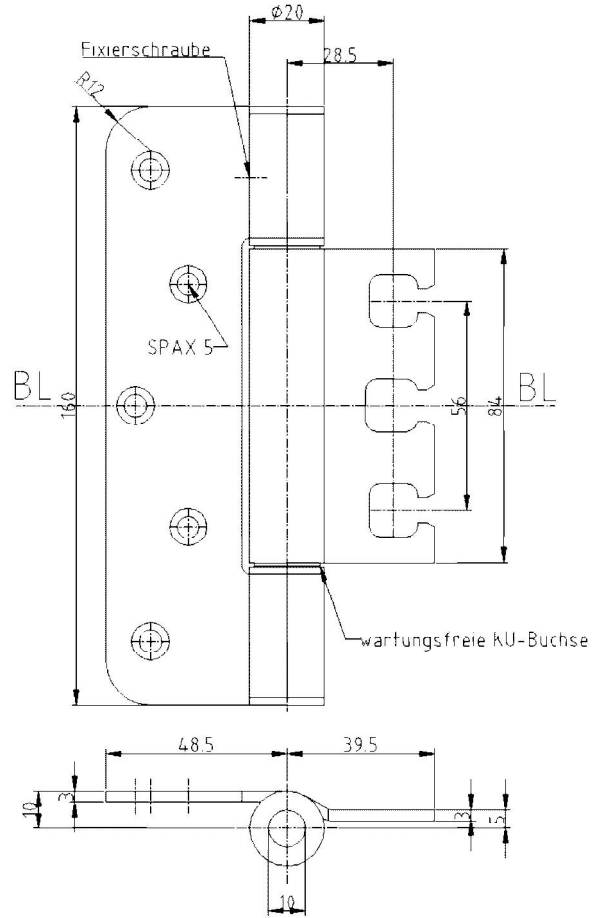

OBJECTA® 2029/160/56 Kr. 15 mm

Zusätzliche Informationen

Normbelastung: Türgewicht 160 kg (pro Paar)
 Anwendung: Komplettband mit Stiftsicherung für stumpf einschlagende Türen, einzufräsen; Rahmenteil mit Kröpfung
 Kombination: OBJECTA® 3-D Bandtasche STV120/56 und STV123/56 mit Anschlussmaß 56 mm (VX)

Zertifizierung gemäß

Artikel	Oberfläche	VE	Bemerkung
039074	Niro gebürstet	20	

Anschlagzeichnung