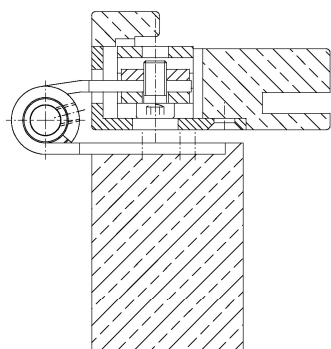

Anschlagzeichnung

Zertifizierung gemäß

Artikel	Oberfläche	VPE
037427	Niro gebürstet	20
039623	vernickelt	20