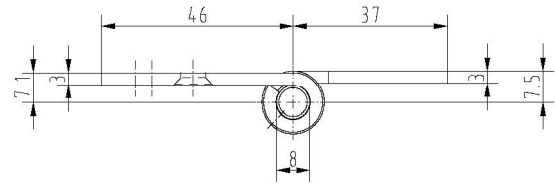

## OBJECTA® 2029/160/56 D15 "Gracila"

### Zusätzliche Informationen

Normbelastung: Türgewicht 120 kg (pro Paar)

Anwendung: Komplettband mit Stiftsicherung für stumpf einschlagende Türen, einzufräsen; schlanke Form durch **Rollendurchmesser 15 mm**

Kombination: OBJECTA® 3-D Bandtasche STV120/56 und STV123/56 mit Anschlussmaß 56 mm (VX)

### Anschlagzeichnung

Artikel	Oberfläche	VE	Bemerkung
039244	Niro gebürstet	20	