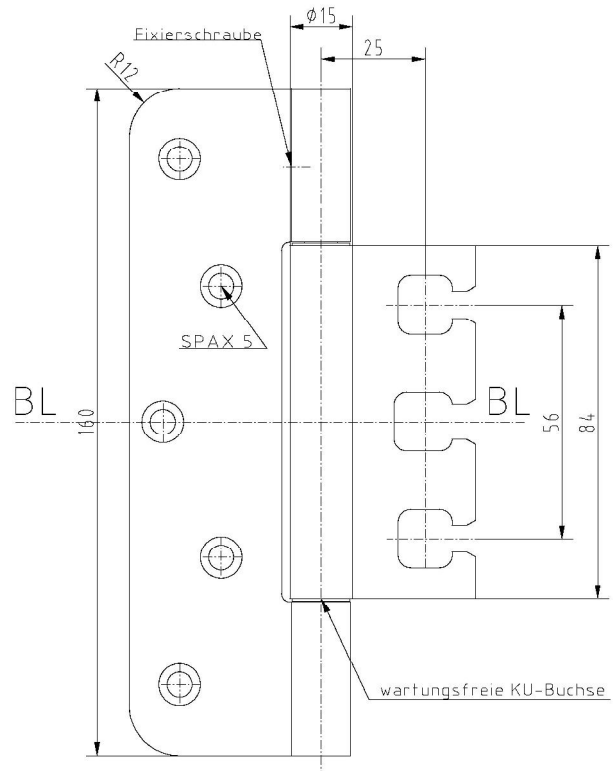

## OBJECTA® 2029/160/56 D15 "Gracila"

### Zusätzliche Informationen

Normbelastung: Türgewicht 120 kg (pro Paar)

Anwendung: Komplettband mit Stiftsicherung für stumpf einschlagende Türen, einzufräsen; schlanke Form durch **Rollendurchmesser 15 mm**

Kombination: OBJECTA® 3-D Bandtasche STV120/56 und STV123/56 mit Anschlussmaß 56 mm (VX)

### Anschlagzeichnung

Artikel	Oberfläche	VE	Bemerkung
039244	Niro gebürstet	20	