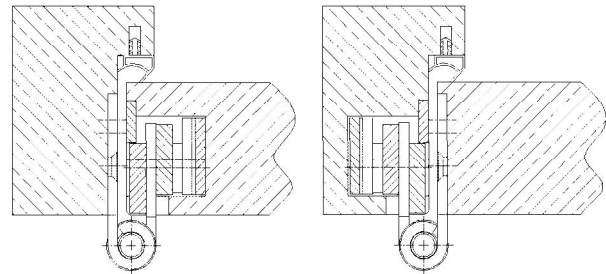

## OBJECTA® 2029/160/56 D15 "Gracila"

### Zusätzliche Informationen

Normbelastung: Türgewicht 120 kg (pro Paar)

Anwendung: Komplettband mit Stiftsicherung für stumpf einschlagende Türen, einzufräsen; schlanke Form durch **Rollendurchmesser 15 mm**

Kombination: OBJECTA® 3-D Bandtasche STV120/56 und STV123/56 mit Anschlussmaß 56 mm (VX)

### Anschlagzeichnung

Artikel	Oberfläche	VE	Bemerkung
039244	Niro gebürstet	20	