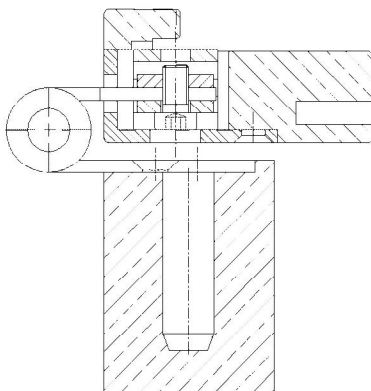

**Zusätzliche Informationen**

Normbelastung: Türgewicht 120 kg (pro Paar)

Anwendung: stumpf einschlagende Türen, wartungsfrei, mit Stiftsicherung, eingebaut demontierbar, Tragzapfen für zusätzliche Stabilität

Bandtasche: OBJECTA® 3-D Bandtaschen gemäß Kapitel 2 mit Anschlussmaß 56 mm (VX)

**Anschlagzeichnung**

**Zertifizierung gemäß**

Artikel	Oberfläche	VE	Bemerkung
022498	Niro gebürstet	20	
022497	vernickelt	10	
022932	weiß besch.	10	
036904	vergoldet	30	
036905	matt vernickelt	10	
036906	verchromt	10	
036907	matt verchromt	10	