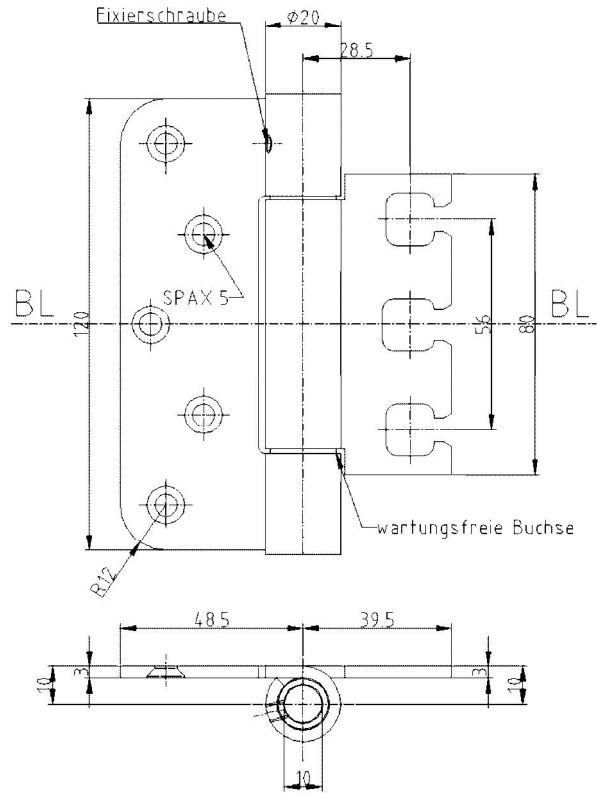

OBJECTA® 2029/120/56 "SF"

Zusätzliche Informationen

- Normbelastung: Türgewicht 120 kg (pro Paar)
 Anwendung: stromführendes Band für stumpf einschlagende Türen, wartungsfrei, mit Stiftsicherung, eingebaut demontierbar, Übertragung einer Fase im Niedervoltbereich
 Bandtasche: OBJECTA® 3-D Bandtaschen gemäß Kapitel 2 mit Anschlussmaß 56 mm (VX)

Anschlagzeichnung

Artikel	Oberfläche	VE	Bemerkung
039692	Niro gebürstet	20	