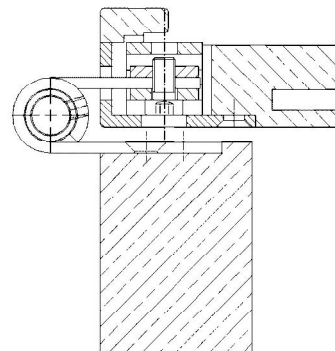

OBJECTA® 2029/120/56 "SF"

Zusätzliche Informationen

- Normbelastung: Türgewicht 120 kg (pro Paar)
 Anwendung: stromführendes Band für stumpf einschlagende Türen, wartungsfrei, mit Stiftsicherung, eingebaut demontierbar, Übertragung einer Fase im Niedervoltbereich
 Bandtasche: OBJECTA® 3-D Bandtaschen gemäß Kapitel 2 mit Anschlussmaß 56 mm (VX)

Anschlagzeichnung

Artikel	Oberfläche	VE	Bemerkung
039692	Niro gebürstet	20	