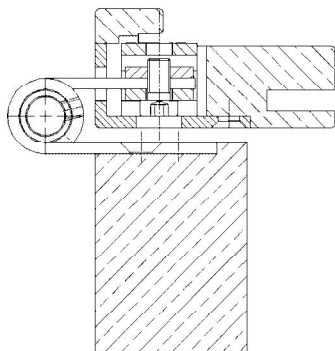

#### Zusätzliche Informationen

Normbelastung: Türgewicht 120 kg (pro Paar)

Anwendung: stumpf einschlagende Türen, wartungsfrei, mit Stiftsicherung, eingebaut demontierbar

Bandtasche: OBJECTA® 3-D Bandtaschen gemäß Kapitel 2 mit Anschlussmaß 56 mm (VX)

#### Anschlagzeichnung

Zertifizierung gemäß

Artikel	Oberfläche	VE	Bemerkung
022896	weiß besch.	30	
036898	vergoldet	30	
036900	matt vernickelt	30	
036901	verchromt	30	
036902	matt verchromt	30	
039061	Niro gebürstet	30	
039461	vernickelt	30	