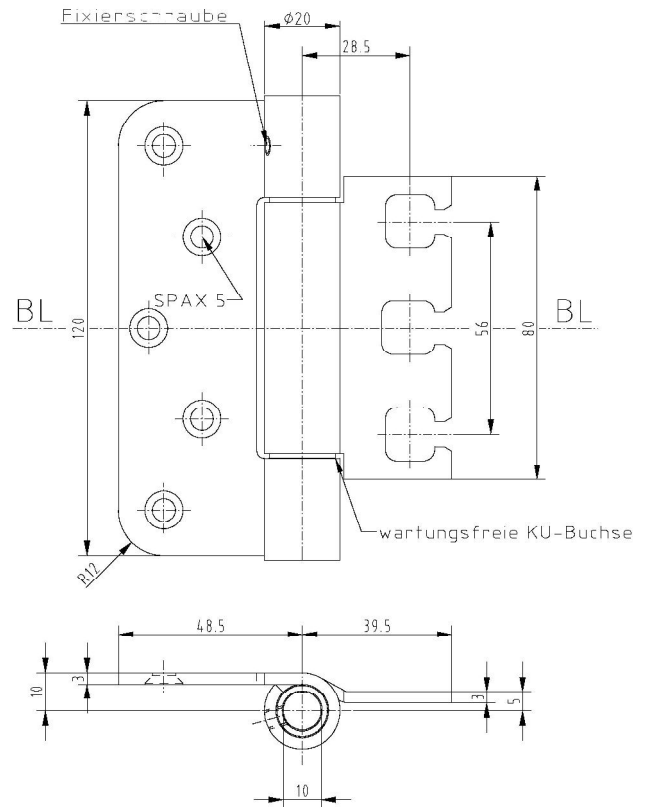

OBJECTA® 2029/120/56 Kr. 15 mm

Zusätzliche Informationen

Normbelastung: Türgewicht 120 kg (pro Paar)

Anwendung: Komplettband mit Stiftsicherung für stumpf einschlagende Türen, einzufräsen; Rahmenteil mit Kröpfung

Kombination: OBJECTA® 3-D Bandtasche STV120/56 und STV123/56 mit Anschlussmaß 56 mm (VX)

Zertifizierung gemäß

Artikel	Oberfläche	VE	Bemerkung
039033	Niro gebürstet	30	

Anschlagzeichnung