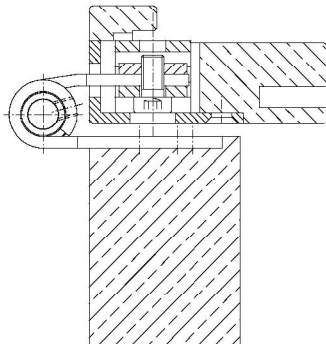

### Anschlagzeichnung

### Zusätzliche Informationen

Normbelastung: Türgewicht 120 kg (pro Paar)

Anwendung: stumpf einschlagende Türen,  
wartungsfrei, mit Stiftsicherung,  
eingebaut demontierbar, schlanke Form  
durch **Rollendurchmesser 18 mm**

Bandtasche: OBJECTA® 3-D Bandtaschen gemäß  
Kapitel 2 mit Anschlussmaß 56 mm  
(VX)

Zertifizierung gemäß

Artikel	Oberfläche	VE	Bemerkung
039630	Niro gebürstet	30	
039631	vernickelt	30	