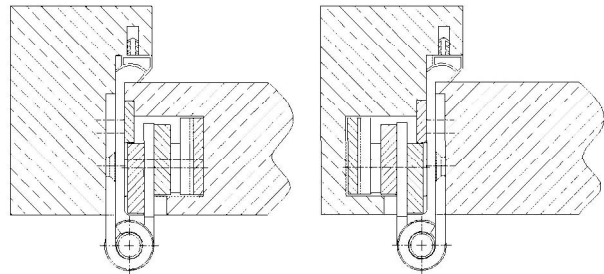

OBJECTA® 2029/120/56 D15 "Gracila"

Zusätzliche Informationen

Normbelastung: Türgewicht 100 kg (pro Paar)

Anwendung: Komplettband mit Stiftsicherung für stumpf einschlagende Türen, einzufräsen; schlanke Form durch **Rolldurchmesser 15 mm**

Kombination: OBJECTA® 3-D Bandtasche STV120/56 mit Anschlussmaß 56 mm (VX)

Anschlagzeichnung

Artikel	Oberfläche	VE	Bemerkung
039243	Niro gebürstet	30	