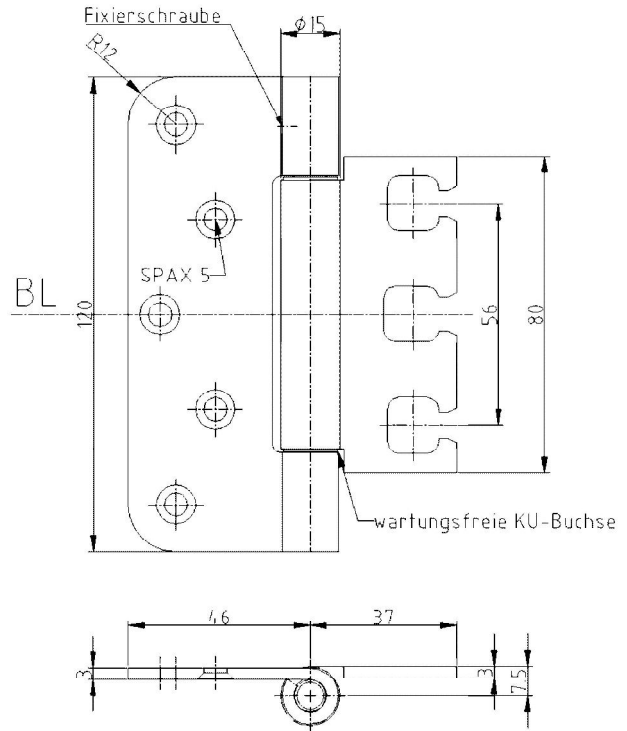

OBJECTA® 2029/120/56 D15 "Gracila"

Zusätzliche Informationen

Normbelastung: Türgewicht 100 kg (pro Paar)

Anwendung: Komplettband mit Stiftsicherung für stumpf einschlagende Türen, einzufräsen; schlanke Form durch **Rolldurchmesser 15 mm**

Kombination: OBJECTA® 3-D Bandtasche STV120/56 mit Anschlussmaß 56 mm (VX)

Anschlagzeichnung

Artikel	Oberfläche	VE	Bemerkung
039243	Niro gebürstet	30	