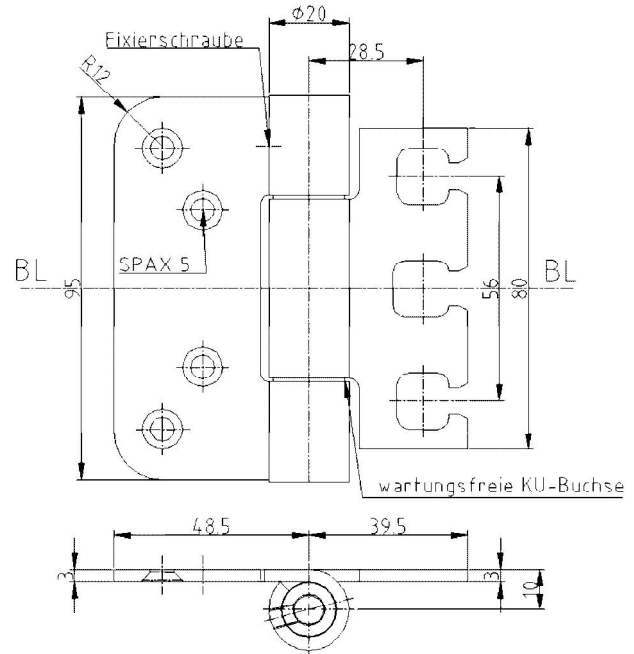

OBJECTA® 2029/100/56

Zusätzliche Informationen

- Normbelastung: Türgewicht 100 kg (pro Paar)
 Anwendung: stumpf einschlagende Türen,
 wartungsfrei, mit Stiftsicherung,
 eingebaut demontierbar
 Bandtasche: OBJECTA® 3-D Bandtaschen gemäß
 Kapitel 2 mit Anschlussmaß
 56 mm (VX)

Anschlagzeichnung

Zertifizierung gemäß

Artikel	Oberfläche	VE	Bemerkung
022900	weiß besch.	30	
036836	vergoldet	30	
036837	matt vernickelt	30	
036838	verchromt	30	
036839	matt verchromt	30	
037725	Niro gebürstet	40	
039183	vernickelt	40	