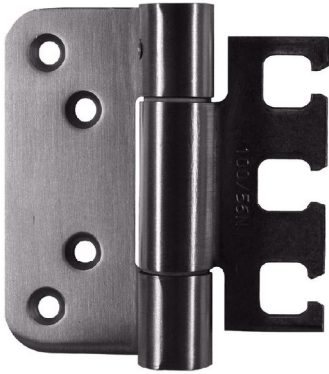

OBJECTA® 2029/100/56

Zusätzliche Informationen

- Normbelastung: Türgewicht 100 kg (pro Paar)
 Anwendung: stumpf einschlagende Türen,
 wartungsfrei, mit Stiftsicherung,
 eingebaut demontierbar
 Bandtasche: OBJECTA® 3-D Bandtaschen gemäß
 Kapitel 2 mit Anschlussmaß
 56 mm (VX)

Anschlagzeichnung

Zertifizierung gemäß

Artikel	Oberfläche	VE	Bemerkung
022900	weiß besch.	30	
036836	vergoldet	30	
036837	matt vernickelt	30	
036838	verchromt	30	
036839	matt verchromt	30	
037725	Niro gebürstet	40	
039183	vernickelt	40	