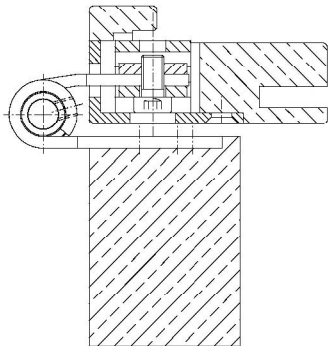

Anschlagzeichnung

Zusätzliche Informationen

Normbelastung: Türgewicht 100 kg (pro Paar)

Anwendung: stumpf einschlagende Türen, wartungsfrei, mit Stiftsicherung, eingebaut demontierbar, schlanke Form durch **Rollendurchmesser 18 mm**

Bandtasche: OBJECTA® 3-D Bandtaschen gemäß Kapitel 2 mit Anschlussmaß 56 mm (VX)

Zertifizierung gemäß

Artikel	Oberfläche	VE	Bemerkung
039628	Niro gebürstet	40	
039629	vernickelt	40	