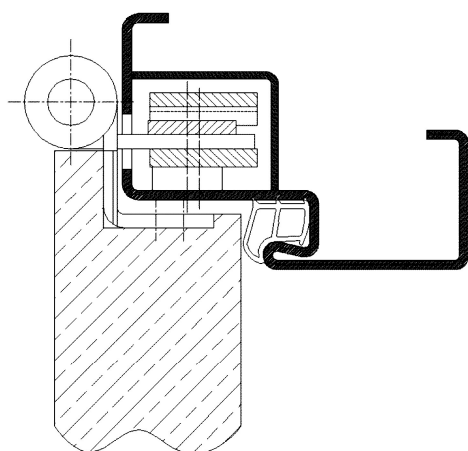

**Zusätzliche Informationen**

Normbelastung: Türgewicht 100 kg (pro Paar)

Anwendung: Aluzargen, 3-D Bandtasche, komplett montiert, für stumpfe und überfälzte Türen

Kombination: alle OBJECTA® Objektbänder mit 56 mm (VX) Anschlussmaß

**Anschlagzeichnung**

Artikel	Oberfläche	VPE
039102	Zn blau	25