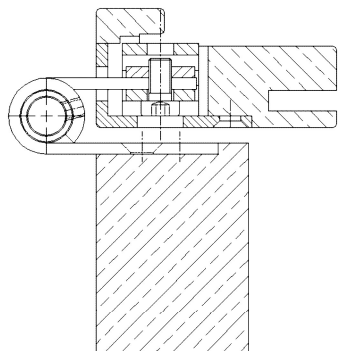

### Zusätzliche Informationen

Normbelastung: Türgewicht 160 kg (pro Paar)

Anwendung: stumpf einschlagende Türen,  
wartungsfrei, mit Stiftsicherung,  
eingebaut demontierbar

Bandtasche: OBJECTA® 3-D Bandtaschen gemäß  
Kapitel 2 mit Anschlussmaß 56 mm (VX)

### Anschlagzeichnung

Zertifizierung gemäß

Artikel	Oberfläche	VPE
022819	weiß besch.	20
036558	vergoldet	20
036951	matt vernickelt	20
036952	verchromt	20
036953	matt verchromt	20
037505	Niro gebürstet	20
037507	vernickelt	20
S19053	RAL 9005 matt	20