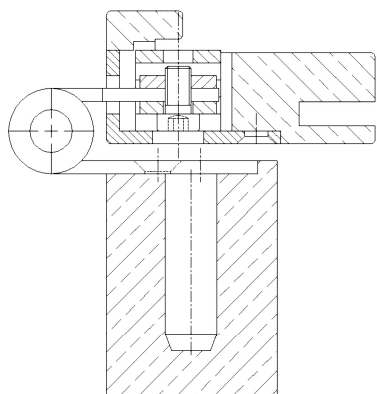

Zusätzliche Informationen

Normbelastung: Türgewicht 120 kg (pro Paar)

Anwendung: stumpf einschlagende Türen, wartungsfrei, mit Stiftsicherung, eingebaut demontierbar, Tragzapfen für zusätzliche Stabilität

Bandtasche: OBJECTA® 3-D Bandtaschen gemäß Kapitel 2 mit Anschlussmaß 56 mm (VX)

Anschlagzeichnung

Zertifizierung gemäß

Artikel	Oberfläche	VPE
022497	vernickelt	10
022498	Niro gebürstet	20
022932	weiß besch.	10
036904	vergoldet	30
036905	matt vernickelt	10
036906	verchromt	10
036907	matt verchromt	10