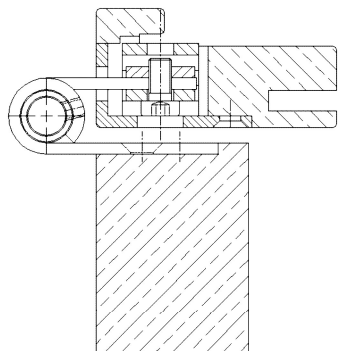

Zusätzliche Informationen

Normbelastung: Türgewicht 100 kg (pro Paar)

Anwendung: stumpf einschlagende Türen,
wartungsfrei, mit Stiftsicherung,
eingebaut demontierbar

Bandtasche: OBJECTA® 3-D Bandtaschen gemäß
Kapitel 2 mit Anschlussmaß
56 mm (VX)

Anschlagzeichnung

Zertifizierung gemäß

Artikel	Oberfläche	VPE
022900	weiß besch.	30
036836	vergoldet	30
036837	matt vernickelt	30
036838	verchromt	30
036839	matt verchromt	30
037725	Niro gebürstet	40
039183	vernickelt	40